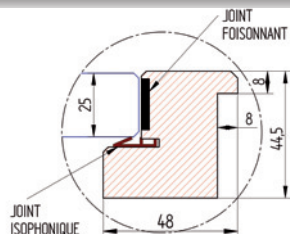

TRAPPE DE VISITE EI30

Disponible sur **STOCK**

Pré-peinte
Facilité de mise en oeuvre
PRIX NET à la palette et à l'unité

Trappe verticale TRAVI 30 AT25 :

- Cadre pin lamellé collé 44,5*48mm avec une aile de recouvrement
- Portillon apitrio 25mm en feuillure
- Parement pré-peint
- Joint intumescent et joint isophonique
- Fermeture cornière + batteuse
- Option laine de roche 30mm ou laine de roche 60mm avec contre-cadre

Dimension passage Hxl (mm)	
300 * 300	
400 * 200	
400 * 300	
400 * 400	
500 * 500	
600 * 400	

PALETTE COMPLETE			UNITAIRE
Prix net unitaire HT FRANCO	Quantité par palette	Prix net palette HT FRANCO	Prix net unitaire HT DEPART
22 €	150	3 300 €	25 €
22 €	150	3 300 €	25 €
24 €	100	2 400 €	27 €
26 €	100	2 600 €	29 €
30 €	100	3 000 €	33 €
30 €	100	3 000 €	33 €

Avec joint isophonique + laine de roche 30, $R_w(C; C_{tr}) = 39(-1; -5)$ dB

Délai de livraison : **15** jours ouvrés

Dimension passage Hxl (mm)	
300 * 300	
400 * 200	
400 * 300	
400 * 400	
500 * 500	
600 * 400	

Avec joint isophonique + laine de roche 60, $R_w(C; C_{tr}) = 41(-1; -6)$ dB

Délai de livraison : **15** jours ouvrés

Dimension passage Hxl (mm)	
300 * 300	
400 * 200	
400 * 300	
400 * 400	
500 * 500	
600 * 400	