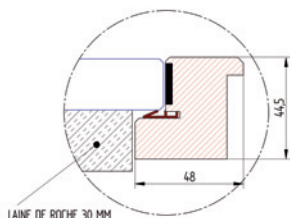

Dimension passage Hxl (mm)	
300 * 300	
400 * 200	
400 * 300	
400 * 400	
500 * 500	
600 * 400	

PALETTE COMPLETE			UNITAIRE
Prix net unitaire HT FRANCO	Quantité par palette	Prix net palette HT FRANCO	Prix net unitaire HT DEPART
22 €	150	3 300 €	25 €
22 €	150	3 300 €	25 €
24 €	100	2 400 €	27 €
26 €	100	2 600 €	29 €
30 €	100	3 000 €	33 €
30 €	100	3 000 €	33 €

Avec joint isophonique + laine de roche 30, $R_w(C; C_{tr}) = 39(-1; -5)$ dB

Délai de livraison : **15** jours ouvrés

Dimension passage Hxl (mm)	
300 * 300	
400 * 200	
400 * 300	
400 * 400	
500 * 500	
600 * 400	

Avec joint isophonique + laine de roche 60, $R_w(C; C_{tr}) = 41(-1; -6)$ dB

Délai de livraison : **15** jours ouvrés

Dimension passage Hxl (mm)	
300 * 300	
400 * 200	
400 * 300	
400 * 400	
500 * 500	
600 * 400	