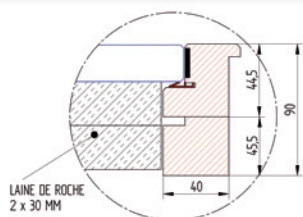

Dimension passage Hxl (mm)	
300 * 300	
400 * 200	
400 * 300	
400 * 400	
500 * 500	
600 * 400	

PALETTE COMPLETE			UNITAIRE
Prix net unitaire HT FRANCO	Quantité par palette	Prix net palette HT FRANCO	Prix net unitaire HT DEPART
22 €	150	3 300 €	25 €
22 €	150	3 300 €	25 €
24 €	100	2 400 €	27 €
26 €	100	2 600 €	29 €
30 €	100	3 000 €	33 €
30 €	100	3 000 €	33 €

Avec joint isophonique + laine de roche 30, $R_w(C; C_{tr}) = 39(-1; -5)$ dB

Délai de livraison : **15** jours ouvrés

Dimension passage Hxl (mm)	
300 * 300	
400 * 200	
400 * 300	
400 * 400	
500 * 500	
600 * 400	

Avec joint isophonique + laine de roche 60, $R_w(C; C_{tr}) = 41(-1; -6)$ dB

Délai de livraison : **15** jours ouvrés

Dimension passage Hxl (mm)	
300 * 300	
400 * 200	
400 * 300	
400 * 400	
500 * 500	
600 * 400	