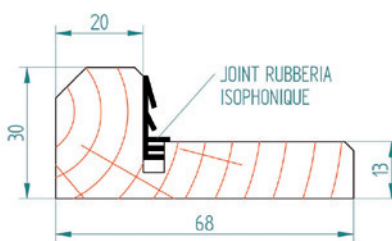

# Seuils suisse

7 rue des 2 Vallées  
69670 VAUGNERAY  
Tel : 04 78 45 89 50  
Fax : 04 78 45 98 77  
www.menuiserie-cofim.com

<b>Essence de bois</b>	<ul style="list-style-type: none"> <li>▪ Bois exotique dur (rouge ou clair) à peindre</li> <li>▪ Bois exotique dur (rouge ou clair) à vernir</li> <li>▪ Sapin du nord</li> </ul>	<ul style="list-style-type: none"> <li>▪ Chêne</li> <li>▪ Hêtre lamellé collé</li> <li>▪ Autres (nous consulter)</li> </ul>
<b>Joint d'étanchéité</b>	Joint isophonique tubulaire ou joint isophonique coupe-feu en option	

Dimensions (mm)	Min	Max
Epaisseur	19	30
Largeur	58	88
Longueur	Au mètre linéaire	

## Mode de pose

- Pose horizontale

Profil 1

Profil 2

Profil 3

Seuil suisse bois exotique rouge

Seuil suisse bois exotique avec joint tubulaire