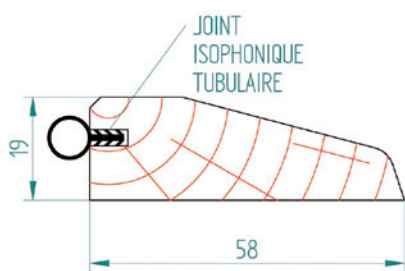

Dimensions (mm)	Min	Max
Epaisseur	19	30
Largeur	58	88
Longueur	Au mètre linéaire	

## Mode de pose

- Pose horizontale

Profil 1

Profil 2

Profil 3

Seuil suisse bois exotique rouge

Seuil suisse bois exotique avec joint tubulaire