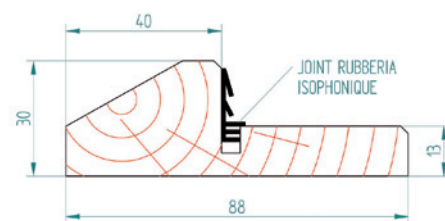

Dimensions (mm)	Min	Max
Epaisseur	19	30
Largeur	58	88
Longueur	Au mètre linéaire	

## Mode de pose

- Pose horizontale

Profil 1

Profil 2

Profil 3

Seuil suisse bois exotique rouge

Seuil suisse bois exotique avec joint tubulaire