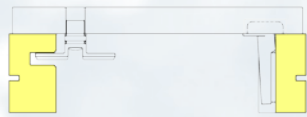

FACADE DE GAINE TECHNIQUE
TECAPI 15 MD 22 RT

Façade de gaine technique cadre bois résineux
avec porte MDF 22 mm en applique à recouvrement total du cadre

Classement au feu EI₁ 15 min
Sens du feu : 1 sens (côté ouverture) ou 2 sens
PV feu EFECTIS n°13-A-956