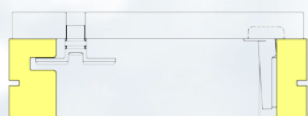

FACADE DE GAINTE TECHNIQUE
TECAPI 15 MD 22 RT

Façade de gaine technique cadre bois résineux avec porte MDF 22 mm en applique à recouvrement total du cadre

Classement au feu EI, 15 min
 Sens du feu : 1 sens (côté ouverture) ou 2 sens
 PV feu EFACTIS n°13-A-956

7 rue des 2 Vallées
 69670 VAUGNERAY
 Tel: 04 78 45 89 50
 Fax: 04 78 45 98 77
www.menuiserie-cofim.com

Caractéristiques

Cadre	Bois résineux 66 x 40 mm
Porte	MDF à peindre 22 mm en applique à recouvrement total du cadre
Joint	Joint feu intumescent
Fermeture	Charnières invisibles 110° 3 batteuses avec rectangle GDF
Bas de gaine	Pied jusqu'à 200mm

Variantes

Cadre	Cadre bois dur à peindre ou à vernir
Fermeture	Trois batteuses reliées (1 point de manoeuvre)

TECAPI 15 MD 22 RT

Dimensions certifiées (mm)

	Cotes	Sans imposte Max	Avec imposte Max
Simple vantail	Hors-tout*	2500 x 1200	3000 x 1200
	Passage	2420 x 1120	2438 x 1120
Double vantaux	Hors-tout*	2500 x 1788	3000 x 1788
	Passage	2420 x 1708	2438 x 1708